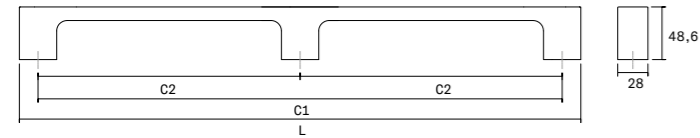

Luv wood big Pull handles Wood DESIGN: KASCHKASCH 0664 / 0665 / 0671

0664-992/0665-992/0671-992