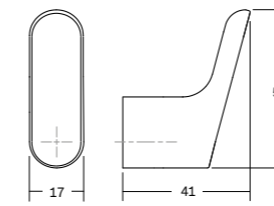

Luv Wall hooks Zamak DESIGN: KASCHKASCH 7037