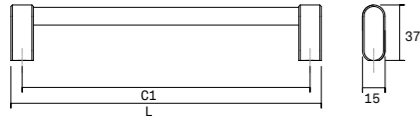

# Linkk

Handles & knobs

Aluminium

DESIGN:  
ALEXIS VIVET

0643

0643 - 160/320

0643 - 1056

STAINLESS STEEL LOOK	BRUSHED BRASS	BRUSHED BLACK	C1	C2	L	±	☒
0643160L24	0643160L291	0643160L30	160	175	2	25	
0643320L24	0643320L291	0643320L30	320	335	2	25	
06431056L24	06431056L291	06431056L30	1056	528	1071	3	10