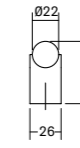

# Kumo wood big <sup>NEW!</sup>

Pull handles

Wood  
Aluminium  
Brass

DESIGN:  
ILJA HUBER

0727 / 0728 / 0729

① ONE SIDE SYSTEM  
② BACK TO BACK SYSTEM

STAINLESS STEEL LOOK + OAK	TITANIUM BLACK + OAK	LACQUERED BURSHED BRASS + OAK	STAINLESS STEEL LOOK + WALNUT	TITANIUM BLACK + WALNUT	LACQUERED BURSHED BRASS + WALNUT	C	L	±	☐
0727320N2416	0727320N3316	0727320N62016	0727320N2417	0727320N3317	0727320N62017	320	610	2	2
0727640N2416	0727640N3316	0727640N62016	0727640N2417	0727640N3317	0727640N62017	640	1010	2	2
0728320N2416	0728320N3316	0728320N62016	0728320N2417	0728320N3317	0728320N62017	320	610	2	2 ①
0728640N2416	0728640N3316	0728640N62016	0728640N2417	0728640N3317	0728640N62017	640	1010	2	2 ①
0729320N2416	0729320N3316	0729320N62016	0729320N2417	0729320N3317	0729320N62017	320	610	2	1 ①
0729640N2416	0729640N3316	0729640N62016	0729640N2417	0729640N3317	0729640N62017	640	1010	2	1 ①