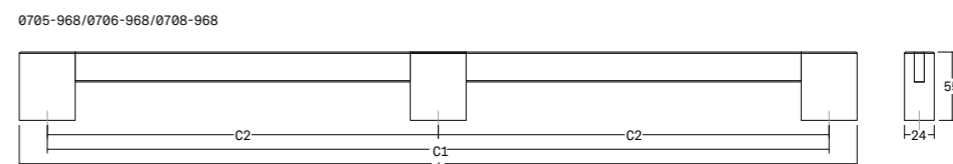

Hako big Pull handles Wood DESIGN: STEFFENSEN & WÜRTZ 0705 / 0706 / 0707