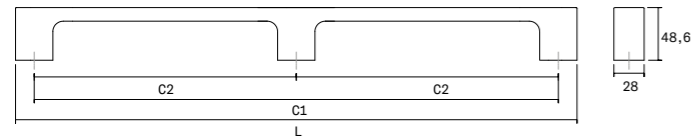

# Luv wood big

Pull handles

Wood

DESIGN:  
KASCHKASCH

0664 / 0665 / 0671

0664-992/0665-992/0671-992

0664-384/0665-384/0671-384

CERTIFIED WOOD