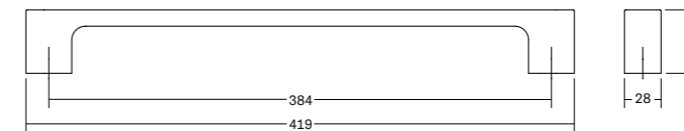

Luv big <sup>NEW!</sup>

Pull handles

Zamak

DESIGN: KASCHKASCH

0734 / 0735 / 0736

① ONE SIDE SYSTEM

② BACK TO BACK SYSTEM

BRUSHED NICKEL	BRUSHED BRASS CAVA	BRUSHED BRONZE	MATT WHITE	MATT BLACK	C	L	±	☐
0734384Z23	0734384Z618	0734384Z619	0734384ZM1	0734384ZM2	384	419	2	2
0735384Z23	0735384Z618	0735384Z619	0735384ZM1	0735384ZM2	384	419	2	2 ①
0736384Z23	0736384Z618	0736384Z619	0736384ZM1	0736384ZM2	384	419	2	1 ②