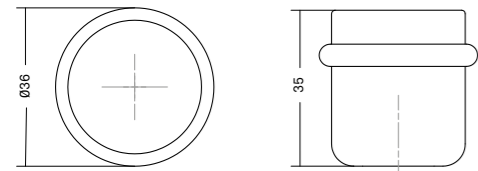

Luv Door stoppers Zamak DESIGN: KASCHKASCH 8017