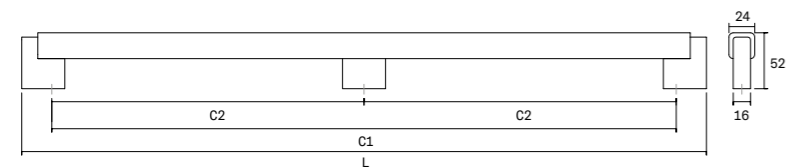

☑ CERTIFIED WOOD  
① ONE SIDE SYSTEM  
② BACK TO BACK SYSTEM

**Duo big** Pull handles Wood Aluminium DESIGN: ILJA HUBER 0659 / 0668 / 0670

0659 - 1016 / 0668 - 1016 / 0670 - 1016

0659 - 536 / 0668 - 536 / 0670 - 536