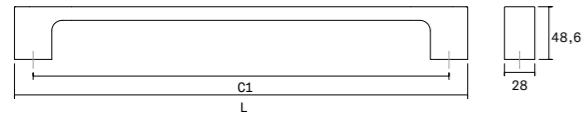

# Luv wood big

Pull handles

Wood

DESIGN:  
KASCHKASCH

0664 / 0665 / 0671

0664-992/0665-992/0671-992

0664-384/0665-384/0671-384

CERTIFIED WOOD