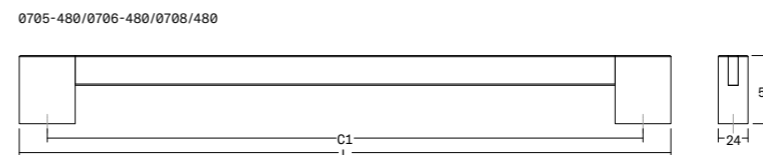

Hako big Pull handles Wood DESIGN: STEFFENSEN & WÜRTZ 0705 / 0706 / 0707