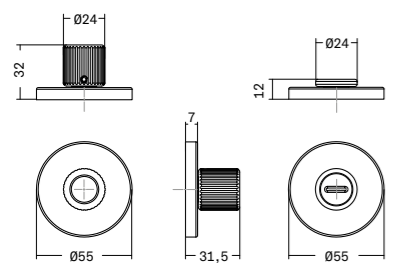

Boto ^{NEW!} Thumbturn lock Aluminium DESIGN: KASCHKASCH 9211