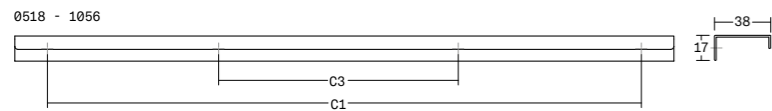

ANODIZADO MATE	MATT BLACK	STAINLESS STEEL LOOK	BRUSHED DARK BRASS	NEW! BRUSHED BRONZE	MATT WHITE	C1	C2	C3	L	W	H	±	☐
0518032L04	0518032L09	0518032L24	0518032L29	0518032L619	0518032LM1	32	-	-	50	38	17	2	25
0518064L04	0518064L09	0518064L24	0518064L29	0518064L619	0518064LM1	64	-	-	100	38	17	2	25
0518128L04	0518128L09	0518128L24	0518128L29	0518128L619	0518128LM1	128	-	-	200	38	17	2	25
0518320L04	0518320L09	0518320L24	0518320L29	0518320L619	0518320LM1	320	-	-	400	38	17	2	25
0518736L04	0518736L09	0518736L24	0518736L29	0518736L619	0518736LM1	736	368	-	800	38	17	3	25
05181056L04	05181056L09	05181056L24	05181056L29	05181056L619	05181056LM1	1056	-	352	1100	38	17	4	15