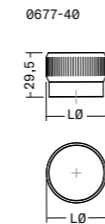

Brooklyn big ^{NEW!} Handles & knobs Aluminium DESIGN: STEFFENSEN & WÜRTZ 0677