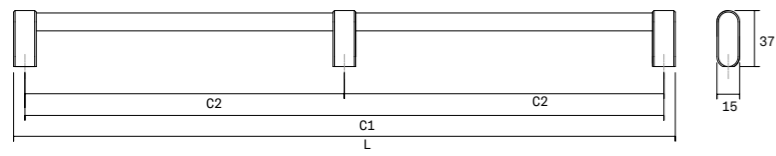

# Linkk

Handles & knobs

Aluminium

DESIGN:  
ALEXIS VIVET

0643

0643 - 160/320

0643 - 1056

STAINLESS STEEL LOOK	BRUSHED BRASS	BRUSHED BLACK	C1	C2	L	±	☒
0643160L24	0643160L291	0643160L30	160	175	2	25	
0643320L24	0643320L291	0643320L30	320	335	2	25	
06431056L24	06431056L291	06431056L30	1056	528	1071	3	10