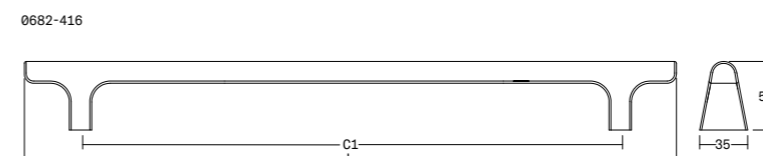

Hinoki big ^{NEW!} Pull handles Aluminium DESIGN: ALEXIS VIVET 0687

BRUSHED BLACK	BRUSHED BRASS CAVA	BRUSHED BRONZE	CC1	CC2	L	±	☐
0687416L30	0687416L618	0687416L619	416	-	500	2	15
0687832L30	0687832L618	0687832L619	832	416	915	3	10