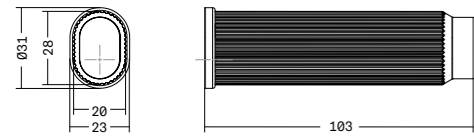

Brooklyn wall Door stoppers Aluminium DESIGN: STEFFENSEN & WÜRTZ 8022