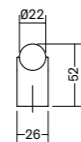

Kumo wood big ^{NEW!}

Pull handles

Wood
Aluminium

DESIGN:
ILJA HÜBER

0727 / 0728 / 0729

CERTIFIED WOOD

① ONE SIDE SYSTEM

② BACK TO BACK SYSTEM

STAINLESS STEEL LOOK + OAK	TITANIUM BLACK + OAK	LACQUERED BURSHED BRASS + OAK	STAINLESS STEEL LOOK + WALNUT	TITANIUM BLACK + WALNUT	LACQUERED BURSHED BRASS + WALNUT	C	L	±	☐
0727320N2416	0727320N3316	0727320N62016	0727320N2417	0727320N3317	0727320N62017	320	610	2	2
0727640N2416	0727640N3316	0727640N62016	0727640N2417	0727640N3317	0727640N62017	640	1010	2	2
0728320N2416	0728320N3316	0728320N62016	0728320N2417	0728320N3317	0728320N62017	320	610	2	2 ①
0728640N2416	0728640N3316	0728640N62016	0728640N2417	0728640N3317	0728640N62017	640	1010	2	2 ①
0729320N2416	0729320N3316	0729320N62016	0729320N2417	0729320N3317	0729320N62017	320	610	2	1 ②
0729640N2416	0729640N3316	0729640N62016	0729640N2417	0729640N3317	0729640N62017	640	1010	2	1 ②

CUSTOMIZABLE SIZE AVAILABLE
RAW OAK FINISH AVAILABLE ON REQUEST