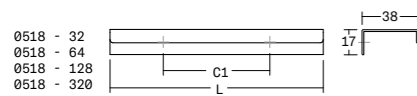

ANODIZADO MATE	MATT BLACK	STAINLESS STEEL LOOK	BRUSHED DARK BRASS	NEW! BRUSHED BRONZE	MATT WHITE	C1	C2	C3	L	W	H	±	☐
0518032L04	0518032L09	0518032L24	0518032L29	0518032L619	0518032LM1	32	-	-	50	38	17	2	25
0518064L04	0518064L09	0518064L24	0518064L29	0518064L619	0518064LM1	64	-	-	100	38	17	2	25
0518128L04	0518128L09	0518128L24	0518128L29	0518128L619	0518128LM1	128	-	-	200	38	17	2	25
0518320L04	0518320L09	0518320L24	0518320L29	0518320L619	0518320LM1	320	-	-	400	38	17	2	25
0518736L04	0518736L09	0518736L24	0518736L29	0518736L619	0518736LM1	736	368	-	800	38	17	3	25
05181056L04	05181056L09	05181056L24	05181056L29	05181056L619	05181056LM1	1056	-	352	1100	38	17	4	15