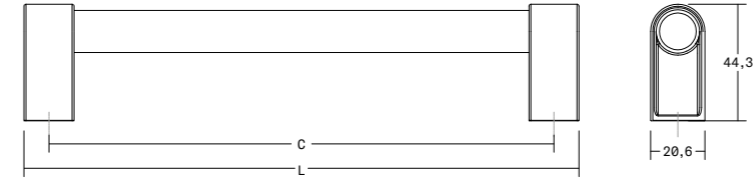

Casey

Handles & knobs

Aluminium

DESIGN:  
KASCHKASCH

0700

0700 - 60

0700 - 192/320

● INCLUDES NON-TWISTING TIP