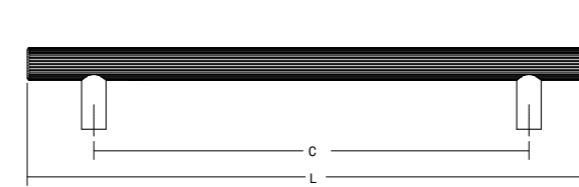

Pull handles

- ① ONE SIDE SYSTEM
- ② BACK TO BACK SYSTEM

POLISHED NICKEL	STAINLESS STEEL LOOK	BRUSHED BLACK	BRUSHED BRASS CAVA	BRUSHED BRONZE	C	L	±	☐
0711320L05	0711320L24	0711320L30	0711320L618	0711320L619	320	418	2	2
07111024L05	07111024L24	07111024L30	07111024L618	07111024L619	1024	1122	2	2
0717320L05	0717320L24	0717320L30	0717320L618	0717320L619	320	418	2	2 ①
07171024L05	07171024L24	07171024L30	07171024L618	07171024L619	1024	1122	2	2 ①
0718320L05	0718320L24	0718320L30	0718320L618	0718320L619	320	418	2	1 ②
07181024L05	07181024L24	07181024L30	07181024L618	07181024L619	1024	1122	2	1 ②