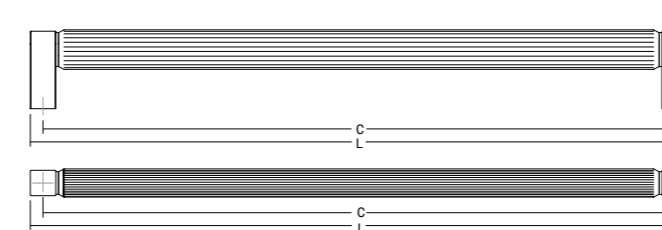

ANODIZED BRIGHT	ANODIZED MATT	MATT BLACK	STAINLESS STEEL LOOK	BRUSHED DARK BRASS	TITANIUM BLACK	BRUSHED BRONZE	MATT WHITE	C1	C2	L	W	H	±	☐
0375064L02	0375064L04	0375064L09	0375064L24	0375064L29	0375064L33	0375064L619	0375064LM1	64	100	44	19,7	2	25	
0375128L02	0375128L04	0375128L09	0375128L24	0375128L29	0375128L33	0375128L619	0375128LM1	128	200	44	19,7	2	25	
0375256L02	0375256L04	0375256L09	0375256L24	0375256L29	0375256L33	0375256L619	0375256LM1	256	350	44	19,7	2	25	
-	03751120L04	03751120L09	03751120L24	03751120L29	03751120L33	03751120L619	03751120LM1	1120	384	1200	44	19,7	4	15

Pull handles

- ① ONE SIDE SYSTEM
- ② BACK TO BACK SYSTEM

POLISHED NICKEL	STAINLESS STEEL LOOK	BRUSHED BLACK	BRUSHED BRASS CAVA	BRUSHED BRONZE	C	L	±	☐
0711320L05	0711320L24	0711320L30	0711320L618	0711320L619	320	418	2	2
07111024L05	07111024L24	07111024L30	07111024L618	07111024L619	1024	1122	2	2
0717320L05	0717320L24	0717320L30	0717320L618	0717320L619	320	418	2	2 ①
07171024L05	07171024L24	07171024L30	07171024L618	07171024L619	1024	1122	2	2 ①
0718320L05	0718320L24	0718320L30	0718320L618	0718320L619	320	418	2	1 ②
07181024L05	07181024L24	07181024L30	07181024L618	07181024L619	1024	1122	2	1 ②