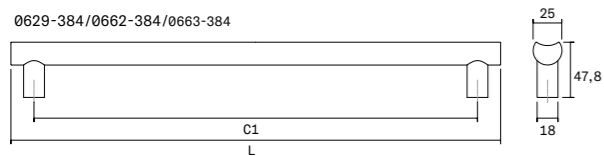

# Moon big

Pull handles

Aluminium

DESIGN:  
ILJA HUBER

0629 / 0662 / 0663

0629-384/0662-384/0663-384

0629-1056/0662-1056/0663-1056

① ONE SIDE SYSTEM