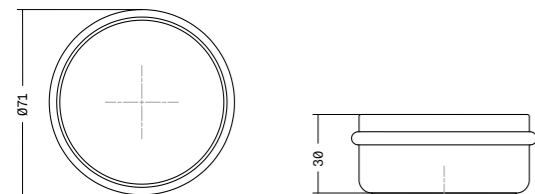

Luv wood Door stoppers Wood DESIGN: KASCHKASCH 8018