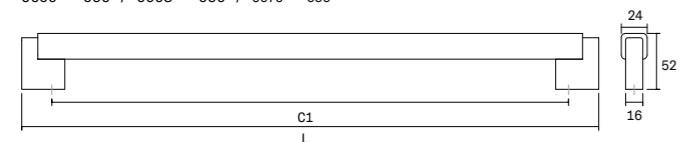

☑ CERTIFIED WOOD  
① ONE SIDE SYSTEM  
② BACK TO BACK SYSTEM

**Duo big** Pull handles Wood Aluminium DESIGN: ILJA HUBER 0659 / 0668 / 0670

0659 - 1016 / 0668 - 1016 / 0670 - 1016

0659 - 536 / 0668 - 536 / 0670 - 536