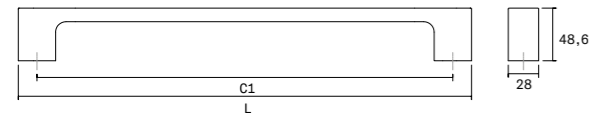

0664-384/0665-384/0671-384