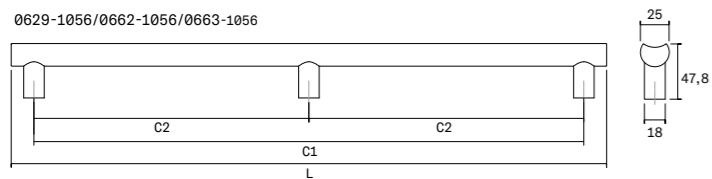

# Moon big

Pull handles

Aluminium

DESIGN:  
ILJA HUBER

0629 / 0662 / 0663

0629-384/0662-384/0663-384

0629-1056/0662-1056/0663-1056

① ONE SIDE SYSTEM