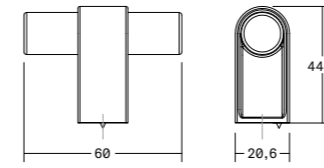

Casey

Handles & knobs

Aluminium

DESIGN:  
KASCHKASCH

0700

0700 - 60

0700 - 192/320

● INCLUDES NON-TWISTING TIP