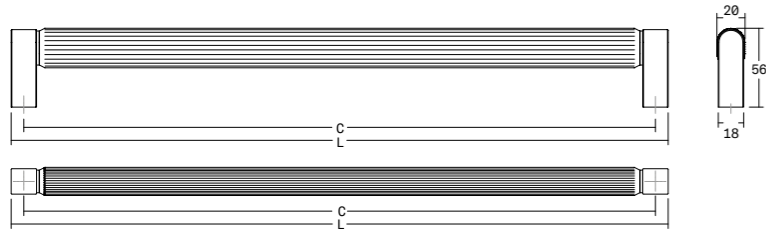

Brooklyn big <sup>NEW!</sup> Pull handles Aluminium DESIGN: STEFFENSEN & WÜRTZ 0677 / 0678 / 0679

① ONE SIDE SYSTEM  
② BACK TO BACK SYSTEM

POLISHED NICKEL	BRUSHED BLACK	TITANIUM BLACK	BRUSHED BRASS CAVA	BRUSHED BRONZE	C	L	±	☒
0677448L05	0677448L30	0677448L33	0677448L618	0677448L619	448	466	2	2
06771056L05	06771056L30	06771056L33	06771056L618	06771056L619	1056	1074	2	2
0678448L05	0678448L30	0678448L33	0678448L618	0678448L619	448	466	2	2 ①
06781056L05	06781056L30	06781056L33	06781056L618	06781056L619	1056	1074	2	2 ①
0679448L05	0679448L30	0679448L33	0679448L618	0679448L619	448	466	2	1 ②
06791056L05	06791056L30	06791056L33	06791056L618	06791056L619	1056	1074	2	1 ②