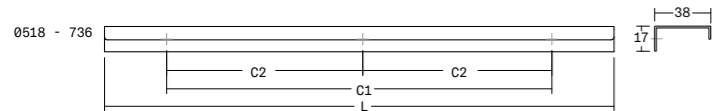

ANODIZADO MATE	MATT BLACK	STAINLESS STEEL LOOK	BRUSHED DARK BRASS	NEW! BRUSHED BRONZE	MATT WHITE	C1	C2	C3	L	W	H	±	☐
0518032L04	0518032L09	0518032L24	0518032L29	0518032L619	0518032LM1	32	-	-	50	38	17	2	25
0518064L04	0518064L09	0518064L24	0518064L29	0518064L619	0518064LM1	64	-	-	100	38	17	2	25
0518128L04	0518128L09	0518128L24	0518128L29	0518128L619	0518128LM1	128	-	-	200	38	17	2	25
0518320L04	0518320L09	0518320L24	0518320L29	0518320L619	0518320LM1	320	-	-	400	38	17	2	25
0518736L04	0518736L09	0518736L24	0518736L29	0518736L619	0518736LM1	736	368	-	800	38	17	3	25
05181056L04	05181056L09	05181056L24	05181056L29	05181056L619	05181056LM1	1056	-	352	1100	38	17	4	15