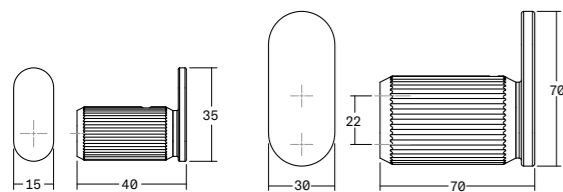

Brooklyn Wall hooks Aluminium DESIGN: STEFFENSEN & WÜRTZ 7045

FIXATION WITH SCREW

POLISHED NICKEL	BRUSHED BLACK	TITANIUM BLACK	BRUSHED BRASS CAVA	BRUSHED BRONZE	W	L	H	C	±	☒
7045040L05	7045040L30	7045040L33	7045040L618	7045040L619	15	40	35	-	1	12
7045070L05	7045070L30	7045070L33	7045070L618	7045070L619	30	70	70	22	2	6
7045040L05EI	7045040L30EI	7045040L33EI	7045040L618EI	7045040L619EI	15	40	35	-	1	25
7045070L05EI	7045070L30EI	7045070L33EI	7045070L618EI	7045070L619EI	30	70	70	22	2	25