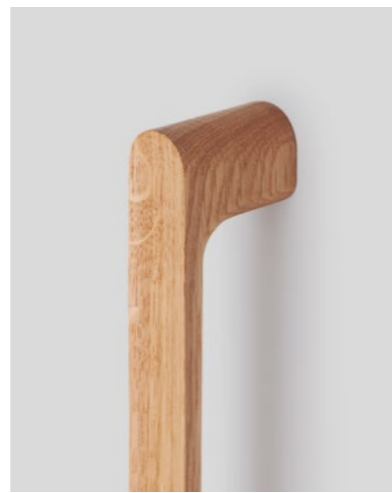

0664-384/0665-384/0671-384

CERTIFIED WOOD

① ONE SIDE SYSTEM

② BACK TO BACK SYSTEM

OAK	WALNUT	WOOD MATT BLACK LACQUERED	RAW OAK	C1	C2	L	±	☒
0664384W16	0664384W17	0664384WM2	0664384W00	384	-	418,5	2	2
0664992W16	0664992W17	0664992WM2	0664992W00	992	496	1026,5	3	2
0665384W16	0665384W17	0665384WM2	0665384W00	384	-	418,5	2	2 ①
0665992W16	0665992W17	0665992WM2	0665992W00	992	496	1026,5	3	2 ①
0671384W16	0671384W17	0671384WM2	0671384W00	384	-	418,5	2	1 ②
0671992W16	0671992W17	0671992WM2	0671992W00	992	496	1026,5	3	1 ②