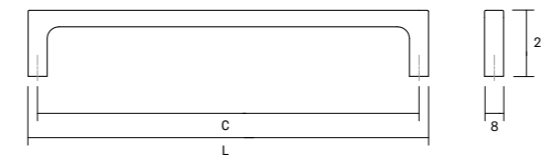

Pura

Handles & knobs

Zamak

DESIGN:
PATRICIA ROIG

0487