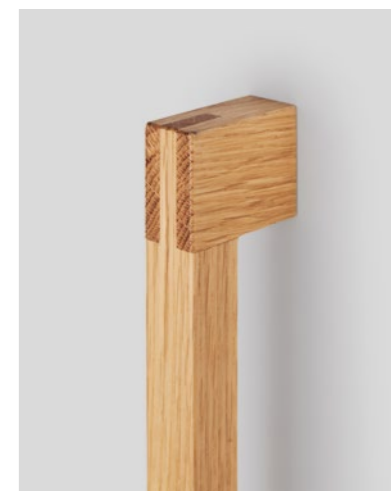

OAK	WALNUT	C1	C2	L	±	☐
0705480W16	0705480W17	480	-	525	2	2
0705960W16	0705960W17	960	480	1005	3	2
0706480W16	0706480W17	480	-	525	2	2 ①
0706960W16	0706960W17	960	480	1005	3	2 ①
0707480W16	0707480W17	480	-	525	2	1 ②
0707960W16	0707960W17	960	480	1005	3	1 ②

☑ CERTIFIED WOOD
① ONE SIDE SYSTEM
② BACK TO BACK SYSTEM